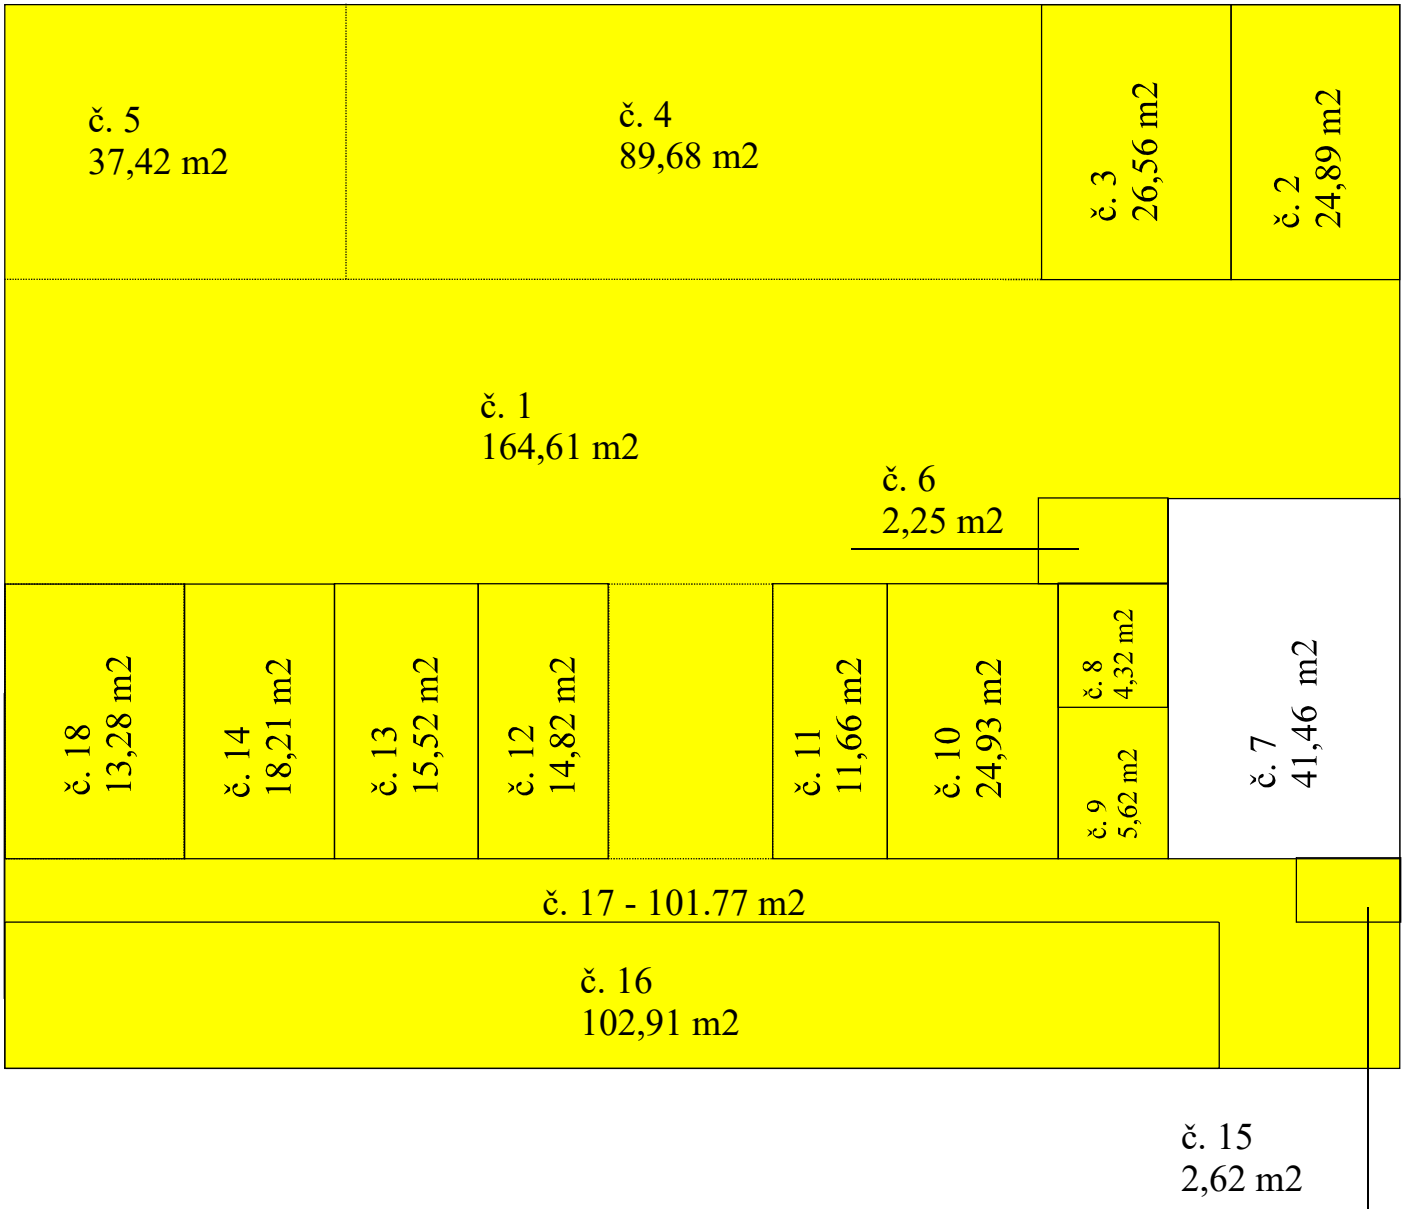

# PROSTORY K PRONÁJMU - volné ihned

Okružní 876/19b, Brno  
1. NP

volné

NOVÝ DOMOV, stavební bytové družstvo